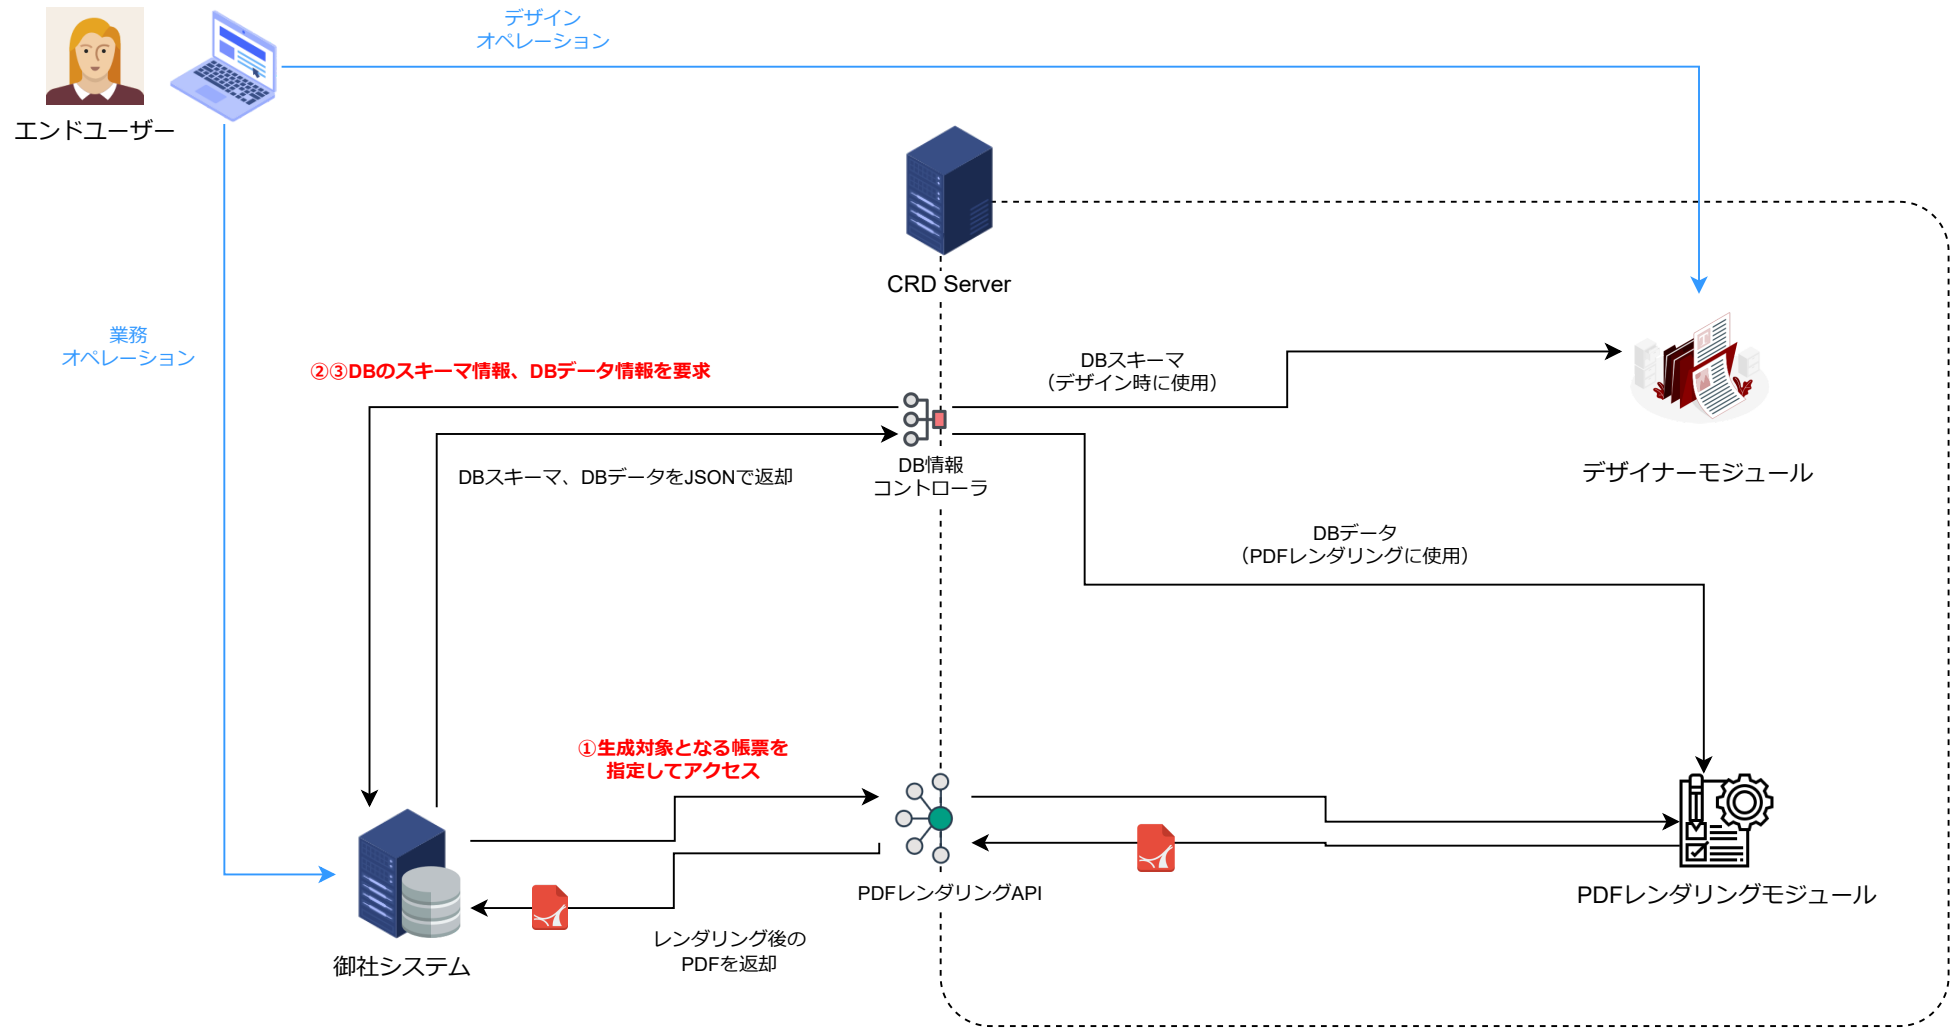

Cloud Report Designer システム構成図

※CRD Serverは御客様の使用状況に合わせて都度準備致します。

また準備させて頂きますサーバースペックによって

- ・PDFレンダリング速度
- ・生成可能なPDFページ数
- ・運用コスト

等の値が上下します。導入前にコスト含めて要ご相談となります。

■動作環境

- ・ Windows
 - PHP7.4
 - PHP8
- ・ Linux
 - PHP7.4
 - PHP8